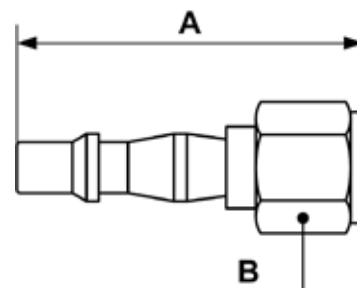

CONECTORES PARA ENCHUFES RÁPIDOS - BRP 06

Conector rosca hembra

Perfil : BRITISH

Ø de pasaje
6 mm

Referencia	Roscado	Dim. A (mm)	Dim. B (mm)
BRP 066101	G1/4	53	17
BRP 066102	G3/8	57	21